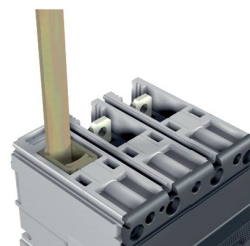

## Tilkobling for koppekabel - FCCU

Type	Type tilkobling	Variant	kabel [mm <sup>2</sup> ]		Tiltrekning [Nm]		Lengde på avmantling [mm]	Avdekning [mm]			Faseskiller [mm]		
			Flertrådet [PN]	Mangetrådet [RK]	Kabel/skinne mot tilkobling			2	50	60	25	100	200
XT1	intern	F-P	1x2.5...70	1x2.5...50	12x12mm	7Nm	12	-	R	-	S <sup>(1)</sup>	R	R
	intern	F-P	-	2x2.5...35				-	R	-	S <sup>(1)</sup>	R	R
XT2	intern	F-P-W	1x2.5...95	1x2.5...70	14x14mm	7Nm	14	-	R	-	S <sup>(1)</sup>	R	R
	intern	F-P-W	-	2x2.5...50				-	R	-	S <sup>(1)</sup>	R	R
XT3	intern	F-P	1x6...185	1x6...150	18x18mm	14Nm	12	-	-	R	S <sup>(1)</sup>	R	R
	intern	F-P	-	2x6...70				-	-	R	S <sup>(1)</sup>	R	R
XT4	intern	F-P-W	1x6...185	1x6...150	18x18 mm	14Nm	12	-	-	R	S <sup>(1)</sup>	R	R
	intern	F-P-W	-	2x6...70				-	-	R	S <sup>(1)</sup>	R	R

(1) Standardleveranse

FCCu klemme

FCCu tilkobling med kabel

FCCu tilkobling med skinne