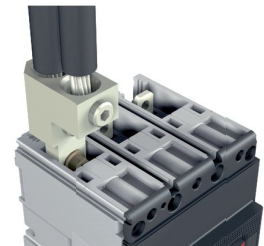

## Tilkobling for kopper-/aluminiumskabler - FC CuAl

Type	Type tilkobling	Variant	Kabel [mm <sup>2</sup> ]		Tiltrekning [Nm]				Lengde på avmantling [mm]	Avdekning [mm]			Faseskiller [mm]		
			Flertrådet [PN]	Mange-trådet [RK]	Tilkobling mot bryter	Kabel/skinne mot tilkobling	2	50		60	25	100	200		
XT1	intern	F-P	1x1.5...50	1x 1.5...50	M5	5Nm	Ø 9.5mm	7Nm	16	-	R	-	S	R	R
	ekstern	F-P	1x35...95	NO	M6	6Nm	Ø 14mm	13.5Nm	16	-	S	-	-	-	-
	ekstern <sup>(1)</sup>	F-P	1x120...240	NO	M6	6Nm	Ø 24mm	31Nm	24	ADAPTER					
XT2	intern	F-P-W	1x2.5...95	1x2.5...70	-	-	Ø 14mm	7Nm	14	-	R	-	S	R	R
	ekstern <sup>(1)</sup>	F-P-W	1x120...240	NO	M6	6Nm	Ø 24mm	31Nm	24	ADAPTER					
	ekstern <sup>(1)</sup>	F-P-W	1x70...185	NO	M6	6Nm	Ø 18mm	25Nm	20	-	S	-	-	-	-
	ekstern <sup>(1)</sup>	F-P-W	2x35...95	NO	M6	6Nm	Ø 16mm	12Nm	18/33	-	-	S	-	-	-
XT3	ekstern <sup>(1)</sup>	F-P-W	1x35...150	NO	M9	9Nm	Ø 17mm	31Nm	20	-	-	R	S	R	R
	intern	F-P	1x90...185	NO	-	-	Ø 18mm	16Nm	20	-	-	R	S	R	R
	ekstern <sup>(1)</sup>	F-P	1x120...240	NO	M8	8Nm	Ø 24mm	31Nm	24	ADAPTER					
XT4	ekstern <sup>(1)</sup>	F-P	2x35...150	NO	M8	8Nm	Ø 18mm	16Nm	22/42	-	-	S	-	-	-
	intern	F-P-W	1x2.5...185	1x2.5...150	-	-	Ø 17mm	10Nm	21	-	-	R	S	R	R
	ekstern <sup>(1)</sup>	F-P-W	1x120...240	NO	M8	8Nm	Ø 24mm	31Nm	24	ADAPTER					
	ekstern <sup>(1)</sup>	F-P-W	2x35...150	NO	M8	8Nm	Ø 18mm	16Nm	22/42	-	-	S	-	-	-

Intern FCCuAl tilkobling for kopper-/aluminiumskabler

Intern FCCuAl tilkobling for kopper-/aluminiumskabler med egen klemme for styrestrom-kabel

Ekstern FCCuAl tilkobling for kopper-/aluminiumskabler

Intern FCCuAl tilkobling for kopper-/aluminiumskabler