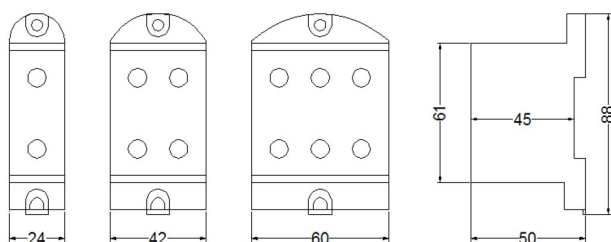

## TEKNISK:

Størrelse	50mm <sup>2</sup>	95mm <sup>2</sup>
Farge	Grå, Blå, Gul/Grønn	Grå, Blå, Gul/Grønn
Maks temperatur (°C)	Maks 80 °C	Maks 80 °C
Skrue hode størrelse	5 mm	5 mm
Nominell strøm A	Cu 160 A, Al 145 A	Cu 230A, Al 180A
Nominell isolasjon V	800 V	800 V
Standard	EN 61238-1, EN 60947-7-1, UL 1059	EN 61238-1, EN 60947-7-1, UL 1059
Tiltrekningsmoment Nm	4 Nm (2.5-4mm <sup>2</sup> ), 12 Nm (6-50mm <sup>2</sup> )	20 Nm

	150mm <sup>2</sup>	240mm <sup>2</sup>
Farge	Grå, Blå, Gul/Grønn	Grå, Blå, Gul/Grønn
Maks temperatur (°C)	Maks 80 °C	Maks 80 °C
Skrue hode størrelse	8 mm	8 mm
Nominell strøm A	Cu 320 A, Al 290 A	Cu 425 A, Al 380 A
Nominell isolasjon V	600 V	600 V
Standard	EN 61238-1, EN 60947-7-1, UL 1059	EN 61238-1, EN 60947-7-1, UL 1059
Tiltrekningsmoment Nm	14 Nm (35-95mm <sup>2</sup> ), 24 Nm (120-150mm <sup>2</sup> )	12 Nm (35-70mm <sup>2</sup> ), 45 Nm (95-240mm <sup>2</sup> )

## Størrelser :

50mm<sup>2</sup>

150mm<sup>2</sup>

90mm<sup>2</sup>

240mm<sup>2</sup>