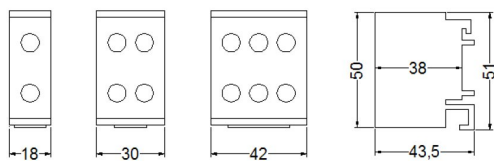

# Tiltrekningsmoment Universalklemmer

- Koblingsklemmer for 6-240mm<sup>2</sup> Aluminium  
50mm<sup>2</sup> - 95mm<sup>2</sup> for DIN skinne montering (35mm) - 150mm<sup>2</sup> - 240mm<sup>2</sup>

## TEKNISK:

Størrelse	50mm <sup>2</sup>	95mm <sup>2</sup>
Farge	Grå, Blå, Gul/Grønn	Grå, Blå, Gul/Grønn
Maks temperatur (°C)	Maks 80 °C	Maks 80 °C
Skrue hode størrelse	5 mm	5 mm
Nominell strøm A	Cu 160 A, Al 145 A	Cu 230A, Al 180A
Nominell isolasjon V	800 V	800 V
Standard	EN 61238-1, EN 60947-7-1, UL 1059	EN 61238-1, EN 60947-7-1, UL 1059
Tiltrekningsmoment Nm	4 Nm (2.5-4mm <sup>2</sup> ), 12 Nm (6-50mm <sup>2</sup> )	20 Nm

	150mm <sup>2</sup>	240mm <sup>2</sup>
Farge	Grå, Blå, Gul/Grønn	Grå, Blå, Gul/Grønn
Maks temperatur (°C)	Maks 80 °C	Maks 80 °C
Skrue hode størrelse	8 mm	8 mm
Nominell strøm A	Cu 320 A, Al 290 A	Cu 425 A, Al 380 A
Nominell isolasjon V	600 V	600 V
Standard	EN 61238-1, EN 60947-7-1, UL 1059	EN 61238-1, EN 60947-7-1, UL 1059
Tiltrekningsmoment Nm	14 Nm (35-95mm <sup>2</sup> ), 24 Nm (120-150mm <sup>2</sup> )	12 Nm (35-70mm <sup>2</sup> ), 45 Nm (95-240mm <sup>2</sup> )

## Størrelser :

50mm<sup>2</sup>

150mm<sup>2</sup>

90mm<sup>2</sup>

240mm<sup>2</sup>