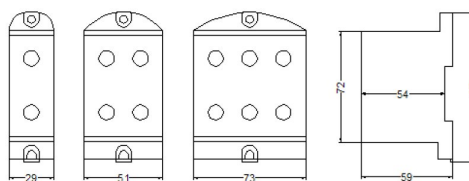

# Tiltrekningsmoment Universalklemmer

- Koblingsklemmer for 6-240mm<sup>2</sup> Aluminium  
50mm<sup>2</sup> - 95mm<sup>2</sup> for DIN skinne montering (35mm) - 150mm<sup>2</sup> - 240mm<sup>2</sup>

## TEKNISK:

Størrelse	50mm <sup>2</sup>	95mm <sup>2</sup>
Farge	Grå, Blå, Gul/Grønn	Grå, Blå, Gul/Grønn
Maks temperatur (°C)	Maks 80 °C	Maks 80 °C
Skrue hode størrelse	5 mm	5 mm
Nominell strøm A	Cu 160 A, Al 145 A	Cu 230A, Al 180A
Nominell isolasjon V	800 V	800 V
Standard	EN 61238-1, EN 60947-7-1, UL 1059	EN 61238-1, EN 60947-7-1, UL 1059
Tiltrekningsmoment Nm	4 Nm (2.5-4mm <sup>2</sup> ), 12 Nm (6-50mm <sup>2</sup> )	20 Nm

	150mm <sup>2</sup>	240mm <sup>2</sup>
Farge	Grå, Blå, Gul/Grønn	Grå, Blå, Gul/Grønn
Maks temperatur (°C)	Maks 80 °C	Maks 80 °C
Skrue hode størrelse	8 mm	8 mm
Nominell strøm A	Cu 320 A, Al 290 A	Cu 425 A, Al 380 A
Nominell isolasjon V	600 V	600 V
Standard	EN 61238-1, EN 60947-7-1, UL 1059	EN 61238-1, EN 60947-7-1, UL 1059
Tiltrekningsmoment Nm	14 Nm (35-95mm <sup>2</sup> ), 24 Nm (120-150mm <sup>2</sup> )	12 Nm (35-70mm <sup>2</sup> ), 45 Nm (95-240mm <sup>2</sup> )

## Størrelser :

50mm<sup>2</sup>

150mm<sup>2</sup>

90mm<sup>2</sup>

240mm<sup>2</sup>