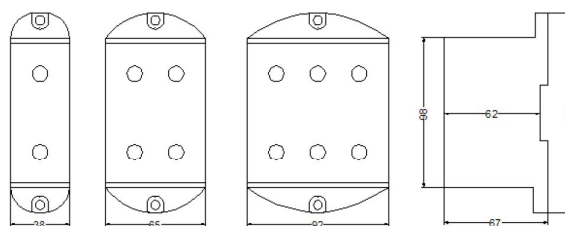

## TEKNISK:

Størrelse	50mm <sup>2</sup>	95mm <sup>2</sup>
Farge	Grå, Blå, Gul/Grønn	Grå, Blå, Gul/Grønn
Maks temperatur (°C)	Maks 80 °C	Maks 80 °C
Skrue hode størrelse	5 mm	5 mm
Nominell strøm A	Cu 160 A, Al 145 A	Cu 230A, Al 180A
Nominell isolasjon V	800 V	800 V
Standard	EN 61238-1, EN 60947-7-1, UL 1059	EN 61238-1, EN 60947-7-1, UL 1059
Tiltrekningsmoment Nm	4 Nm (2.5-4mm <sup>2</sup> ), 12 Nm (6-50mm <sup>2</sup> )	20 Nm

	150mm <sup>2</sup>	240mm <sup>2</sup>
Farge	Grå, Blå, Gul/Grønn	Grå, Blå, Gul/Grønn
Maks temperatur (°C)	Maks 80 °C	Maks 80 °C
Skrue hode størrelse	8 mm	8 mm
Nominell strøm A	Cu 320 A, Al 290 A	Cu 425 A, Al 380 A
Nominell isolasjon V	600 V	600 V
Standard	EN 61238-1, EN 60947-7-1, UL 1059	EN 61238-1, EN 60947-7-1, UL 1059
Tiltrekningsmoment Nm	14 Nm (35-95mm <sup>2</sup> ), 24 Nm (120-150mm <sup>2</sup> )	12 Nm (35-70mm <sup>2</sup> ), 45 Nm (95-240mm <sup>2</sup> )

## Størrelser :

50mm<sup>2</sup>

150mm<sup>2</sup>

90mm<sup>2</sup>

240mm<sup>2</sup>